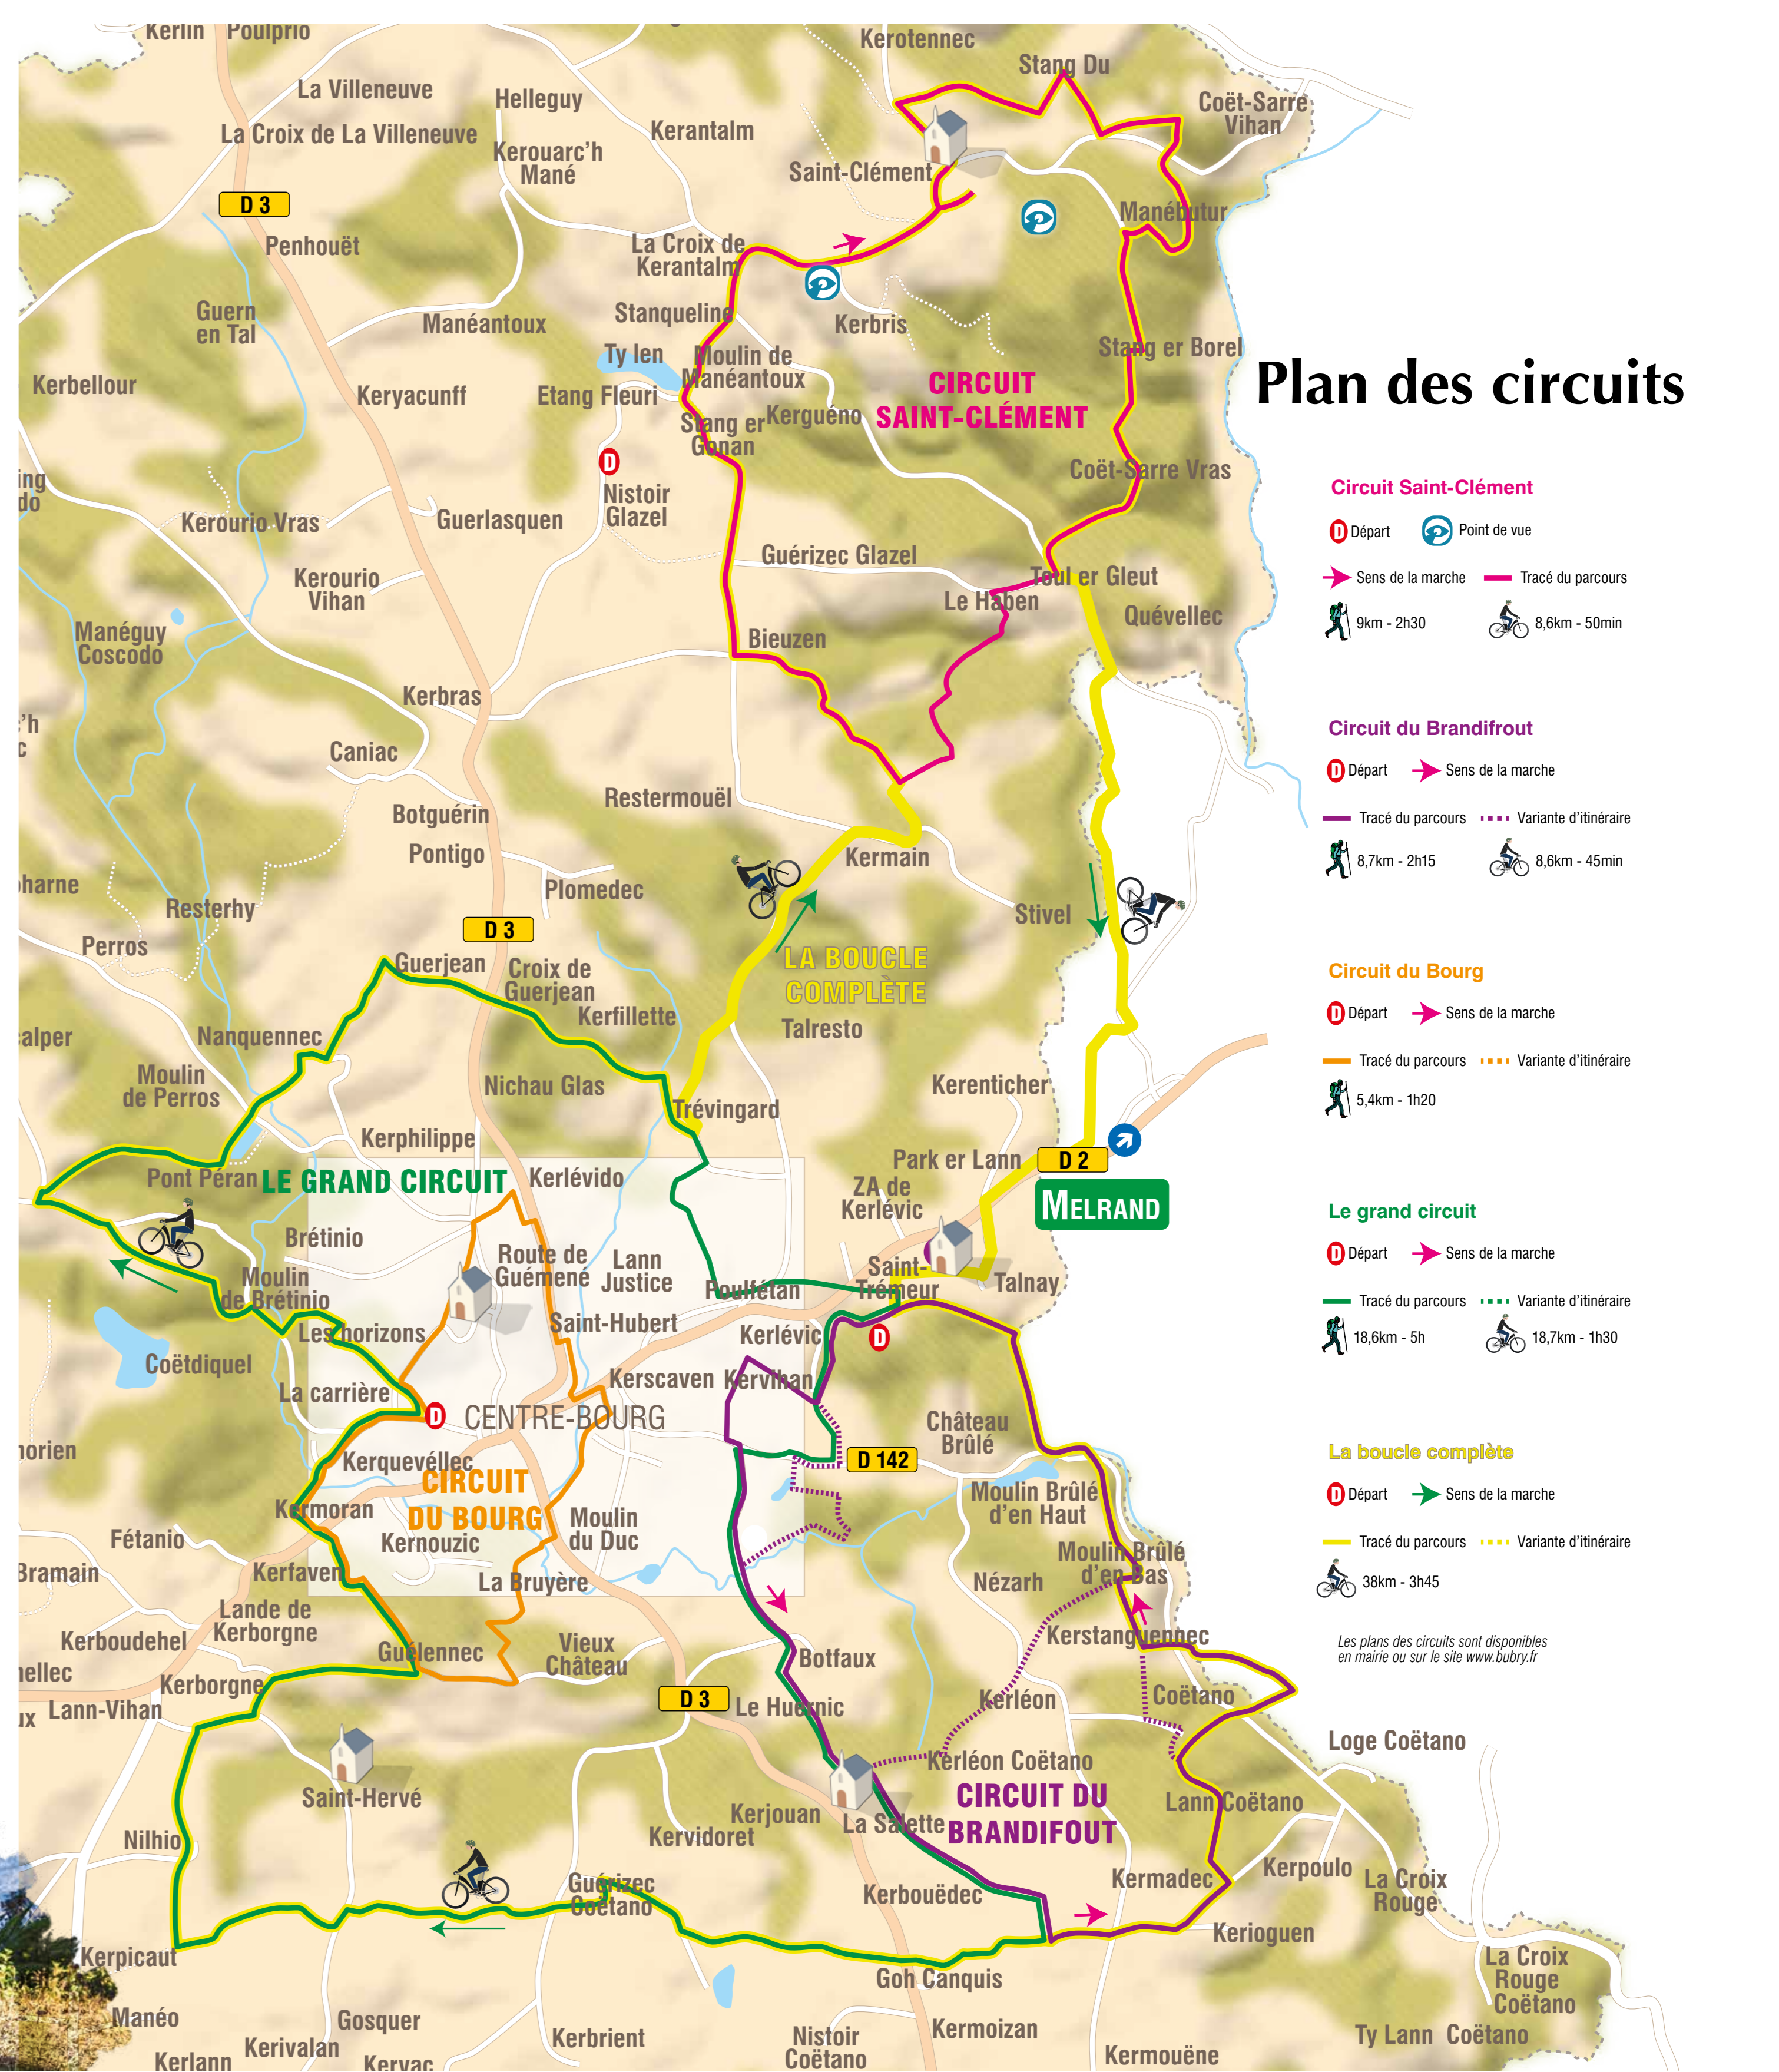

Liste des lieux publics

Plan des circuits

Circuit Saint-Clément
Départ Point de vue
Sens de la marche Tracé du parcours
9,6km - 2h30 8,6km - 50min

Circuit du Brandifout
Départ Sens de la marche
Tracé du parcours Variante d'itinéraire
8,7km - 2h15 8,6km - 45min

Circuit du Bourg
Départ Sens de la marche
Tracé du parcours Variante d'itinéraire
5,4km - 1h20

Le grand circuit
Départ Sens de la marche
Tracé du parcours Variante d'itinéraire
18,6km - 5h 18,7km - 1h30

La boucle complète
Départ Sens de la marche
Tracé du parcours Variante d'itinéraire
38km - 2h45

Les plans des circuits sont disponibles en mairie ou sur le site www.bubry.fr