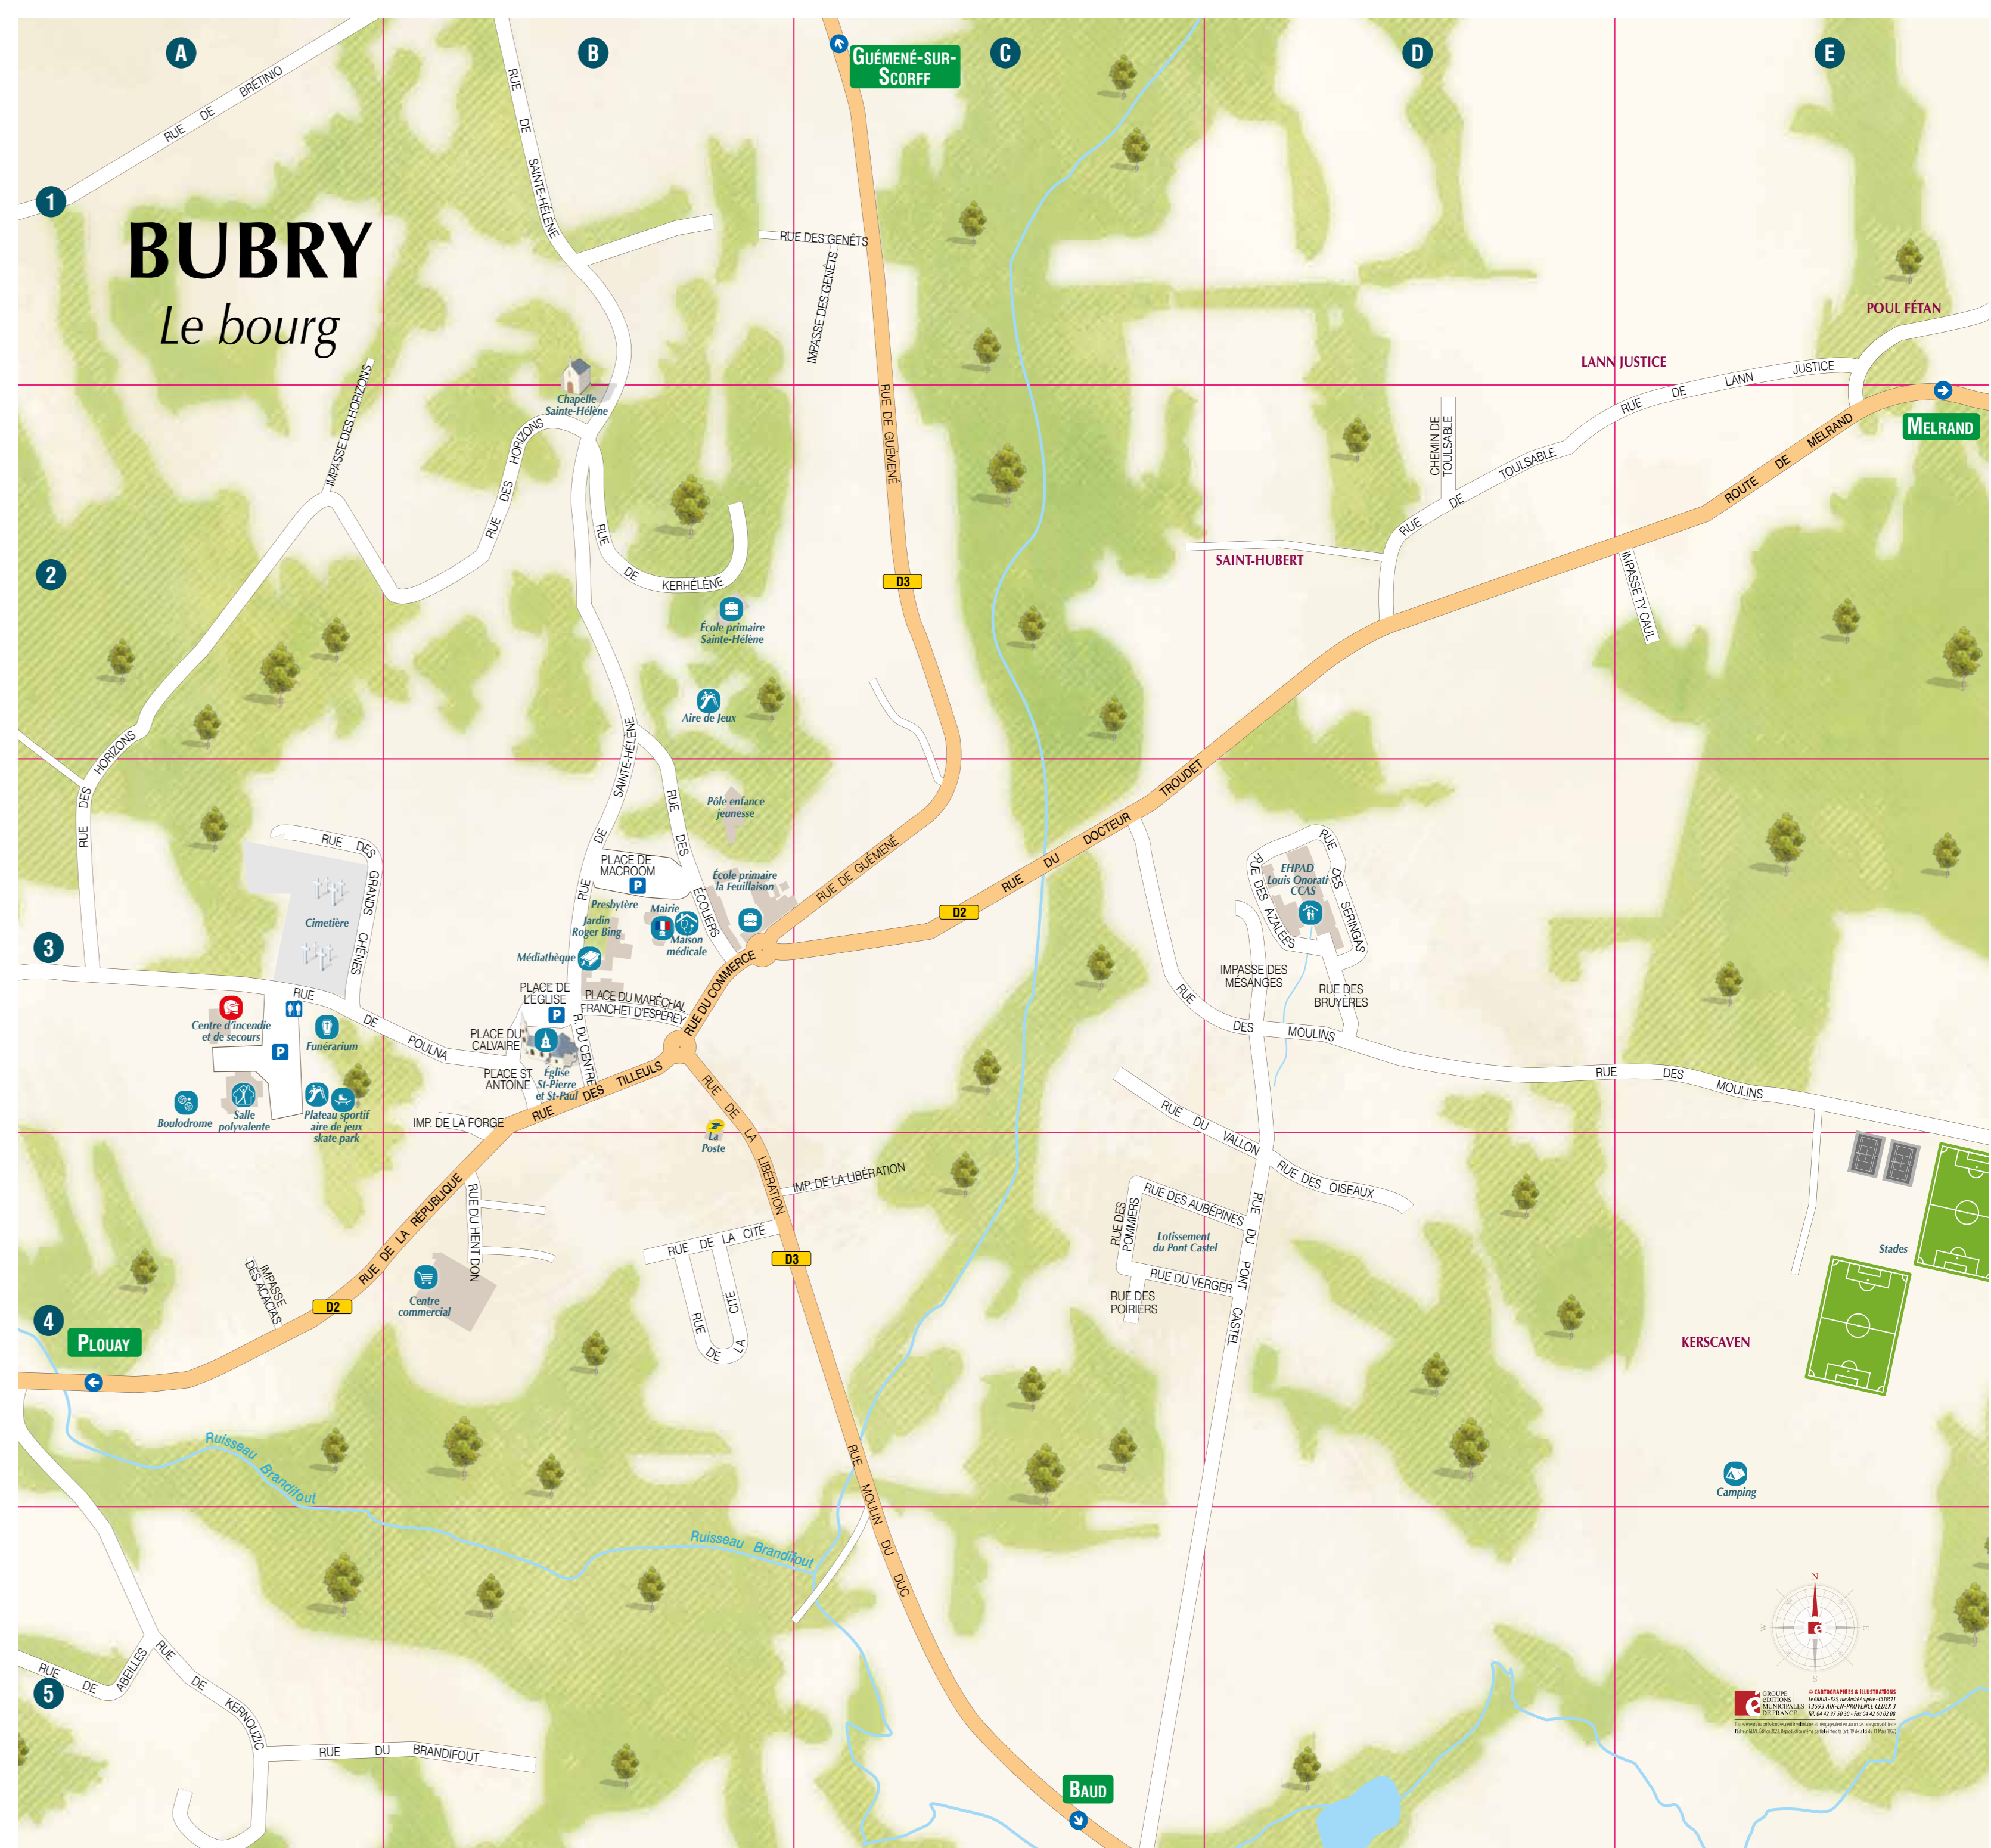

Liste des rues

Abellies (Rue des)	A5	Genêts (Rue des)	C1	Pont Castel (Rue du)	D4
Acacias (Impasse des)	A4	Grands Chènes (Rue des)	A3	Poulna (Rue de)	A/B3
Aubépines (Rue des)	C/D4	Guéméné (Rue de)	C1/2/3	Republique (Rue de la)	A/B4
Azalees (Rue des)	D3	Hent Don (Rue du)	B4	Saint-Antoine (Place)	B3
Brandifout (Rue du)	A/B5	Horizons (Impasse des)	A2	Sainte-Hélène (Rue de)	B1/2/3
Brétinio (Rue de)	A1	Horizons (Rue des)	A2/3/B2	Serrinas (Rue des)	D3
Bruyères (Rue des)	D3	Kerbière (Rue de)	B2	Tilleuls (Rue des)	B3
Calvaire (Place du)	B3	Kernouzig (Rue de)	A5	Toulzable (Chemin de)	D2
Centre (Rue du)	B3/4	Lann Justice (Rue de)	D/E2	Toulzable (Rue de)	D2
Cité (Rue de la)	B4	Libération (Impasse de la)	C4	Troudet (Rue du Docteur)	C3
Commerce (Rue du)	B3	Libération (Rue de la)	E2	Ty Caul (Impasse)	E2
Écoliers (Rue des)	B3	Macroom (Place de)	B3	Vallon (Rue du)	D4/C3
Église (Place de l')	B3	Mésanges (Impasse des)	B3	Verger (Rue du)	C/D4
Forge (Impasse de la)	B3	Moulin du Duc (Rue du)	C5		
Franchet d'Espérey (Place du Maréchal)	B3	Oiseaux (Rue des)	D4		
Genêts (Impasse des)	C1	Pommiers (Rue des)	D4		
		Poiriers (Rue des)	C4